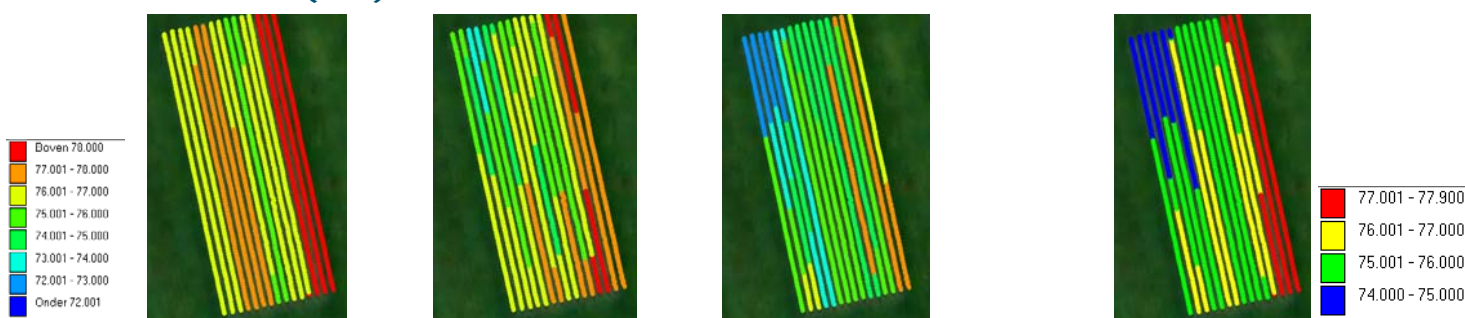

Gemiddelde maat (mm)