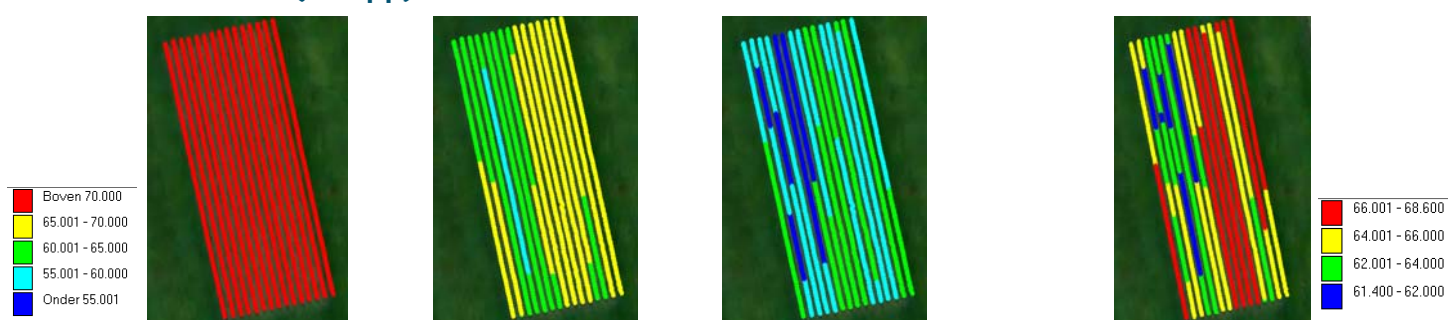

Hoeveelheid blos (% opp)